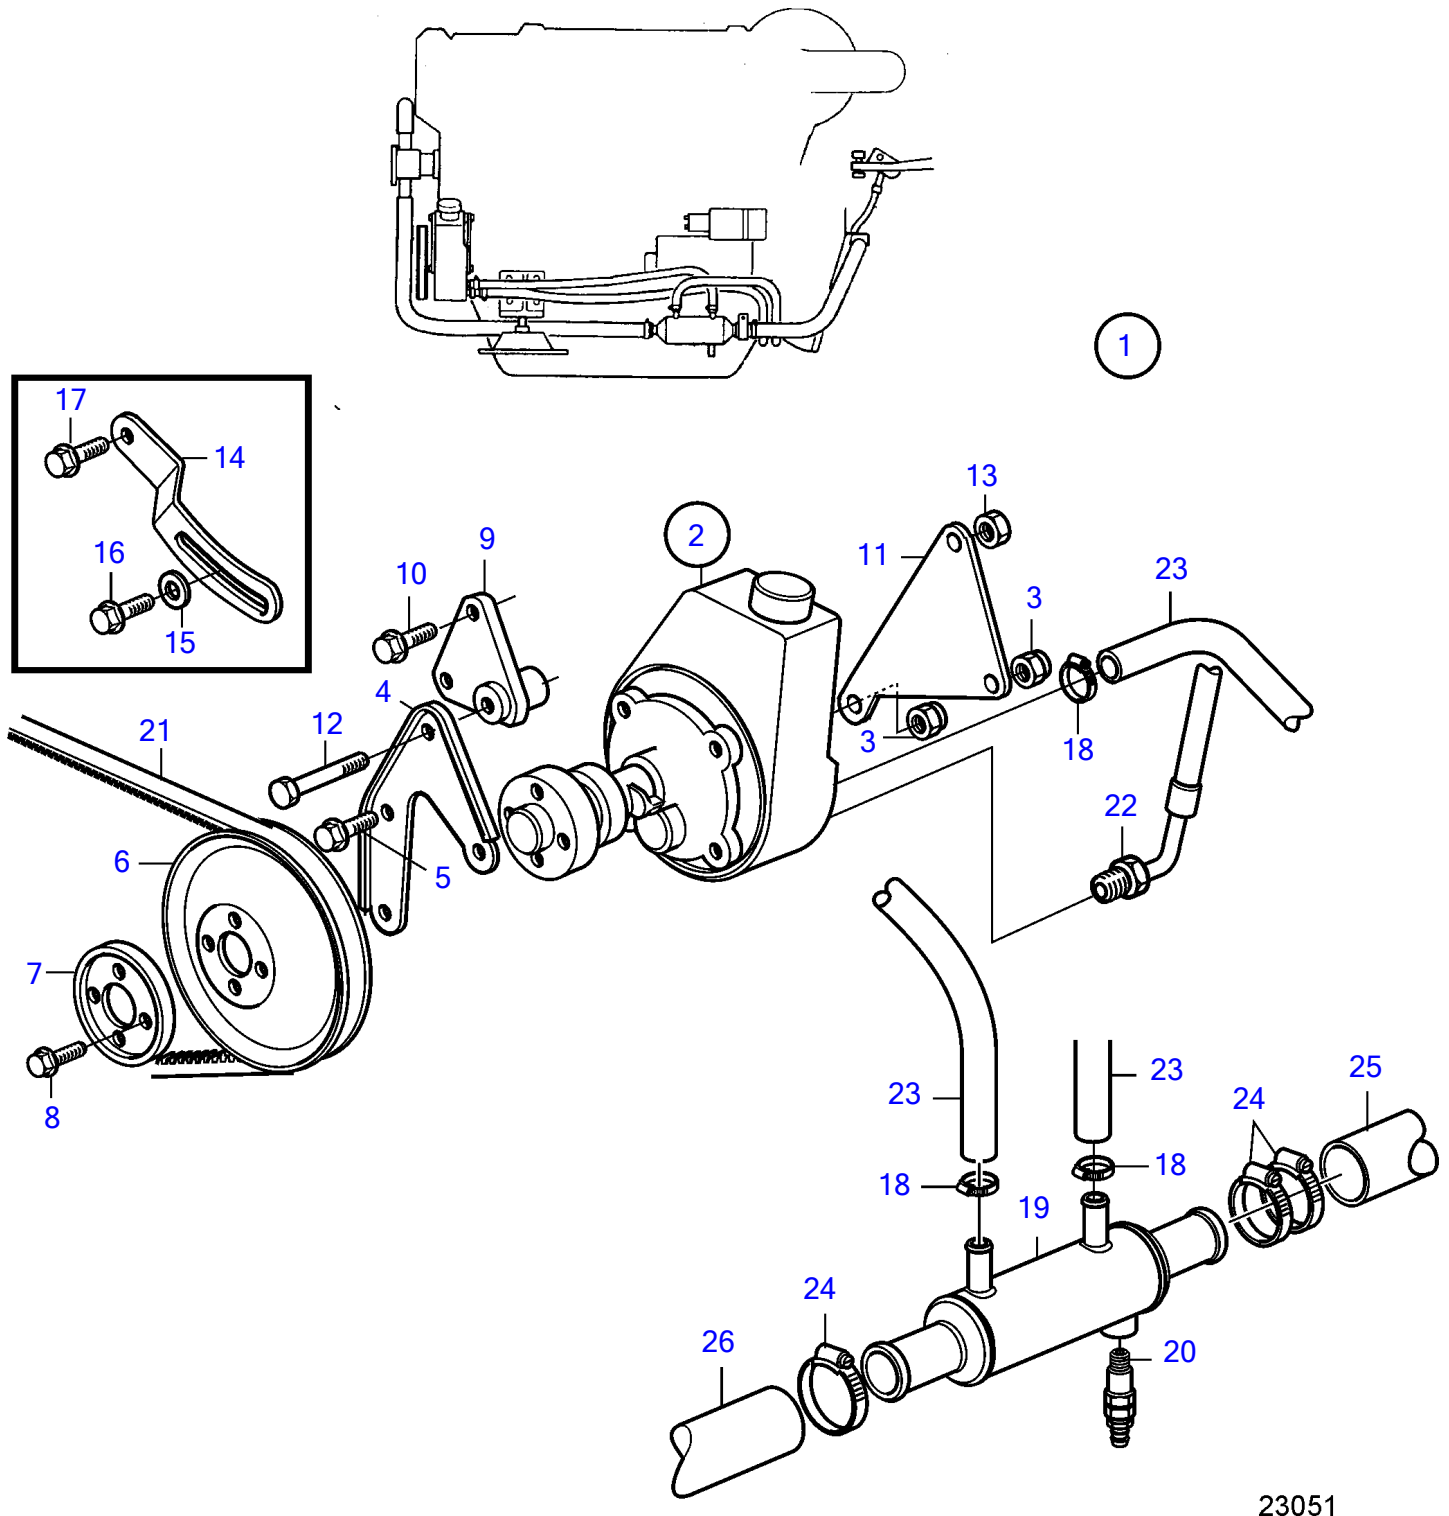

AD31L-A, AD31P-A

23051

AD31L-A, AD31P-A

REF	PART NO.	QTY	DESCRIPTION	SEE SEC.	NOTES
1		1	Power steering pump		
2	(838310)	1	• Power steering pump		Obsolete part
			• •		
			•	1222	
3	971095	1	• Flange nut		
	971083	1	• Lock nut		
4	838893	1	• Bracket		
5	946441	1	• Flange screw		L=20mm
	946329	2	• Flange screw		L=25mm
6	1219961	1	• V-belt pulley		
7	464541	1	• Washer		
8	944926	4	• Flange screw		
9	838312	1	• Bracket		
10	947760	2	• Flange screw		
11	838892	1	• Bracket		
12	955557	1	• Hexagon screw		
13	950355	1	• Lock nut		
14	838073	1	• Tensioner		
15	976944	1	• Washer		
16	946173	1	• Flange screw		
17	948217	1	• Flange screw		
18	961664	3	• Hose clamp		
19	858541	1	• Oil cooler		
20	949918	1	• • Shut-off cock		
21	967123	1	• V-belt		
22	3851511	1	• Hose		
23	872217	1	• Return hose		
24	961669	4	Hose clamp		
25	1140664	X	Exhaust hose		
26	861737	1	Hose		